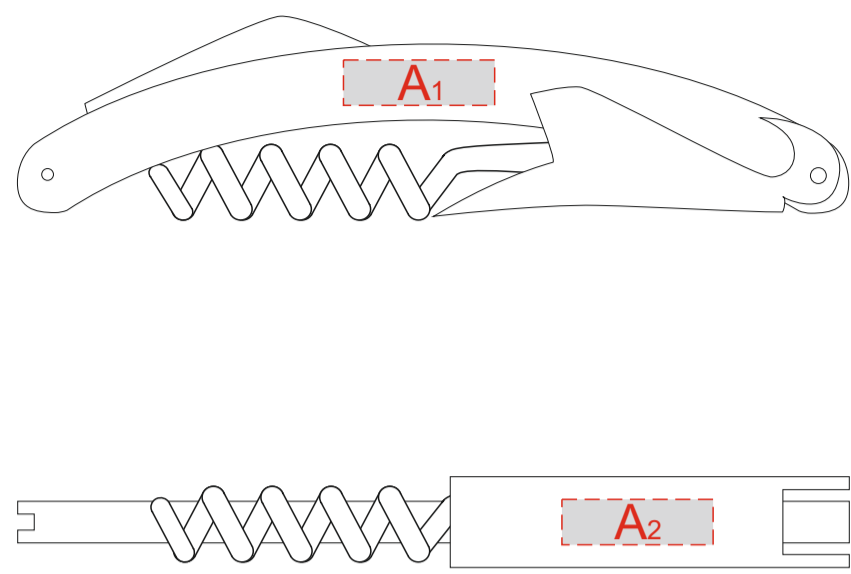

Арт. 11225300

Шильд в комплекте

A	Вид нанесения	Макс площадь (Ш*В)
	Гравировка	20x6мм

D	Вид нанесения	Макс площадь (Ш*В)
	Гравировка	13x4мм

B	Вид нанесения	Макс площадь (Ш*В)
	Гравировка	30x11мм

E	Вид нанесения	Макс площадь (Ш*В)
	Шильд спектрум	100x105мм

C	Вид нанесения	Макс площадь (Ш*В)
	Гравировка	35x23мм

Шильд в комплекте